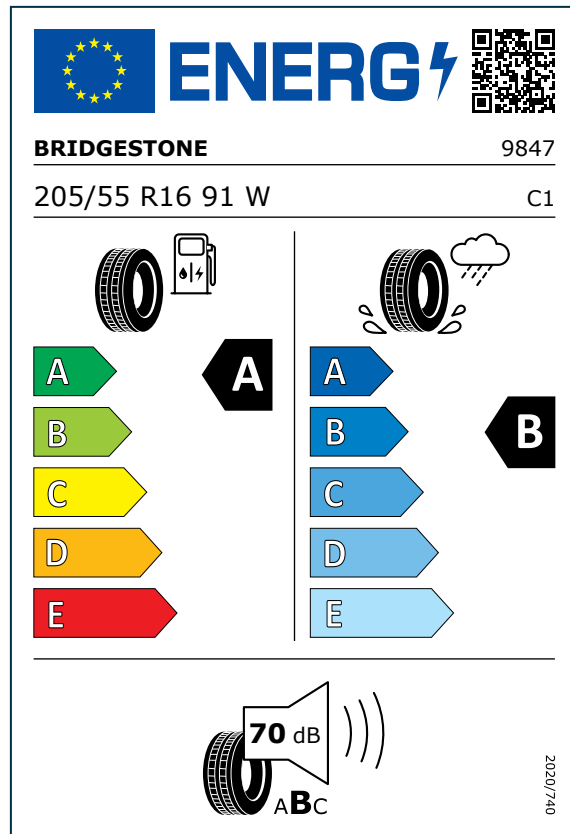

# תוויות צמיגים - BMW X2

- תצרוכת האנרגיה ובטיחות השימוש בדרך תלויים משמעותית בהתנהגות הנהג ובפרט:
  - נהיגה חסכונית יכולה להפחית משמעותית את צריכת האנרגיה
  - יש לבדוק לחץ אוויר בצמיגים באופן קבוע כדי להבטיח תצרוכת אנרגיה מיטבית ומניעת החלקה
  - יש להקפיד על שמירת מרחק בלימה בטוח

## מקרא

שם יצרן הצמיגים

מידת הצמיג

דירוג מדד צריכת הדלק של הצמיג:  
- A - יעילות צריכה גבוהה ביותר  
- E - יעילות צריכה נמוכה ביותר

דירוג מדד יכולת הבלימה של הצמיג בכביש רטוב:  
- A - הדירוג הגבוה ביותר  
- E - הדירוג הנמוך ביותר

דירוג מדד הרעש החיצוני של הצמיג בדציבלים:  
- A - גל שחור: שקט (3 דציבלים או יותר מתחת לסף האירופי העתידי)  
- B - גלים שחורים: מתון (בין הסף האירופי העתידי ו-3 דציבלים לפחות)  
- C - גלים שחורים: רועש (מעל הסף האירופי העתידי)